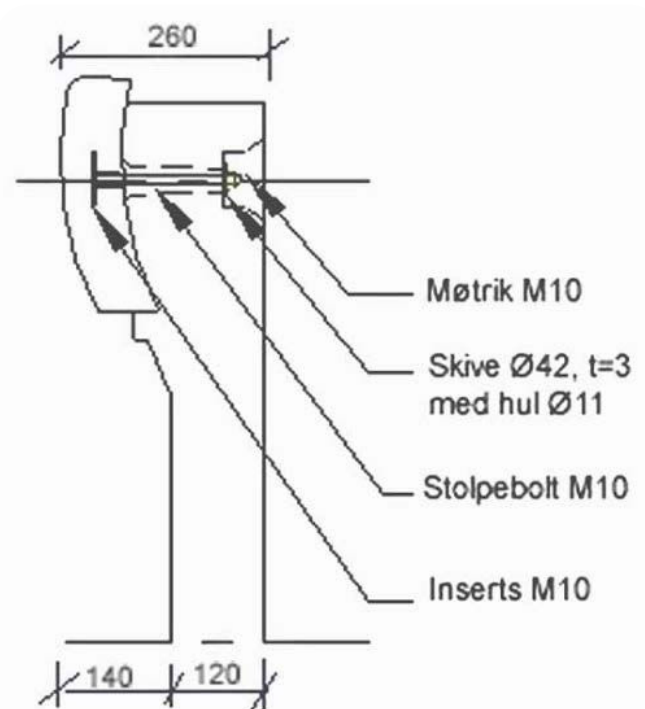

DAV NORDIC A/S
Tietgensvej 12
DK-8600 Silkeborg

DAV NORDIC A/S
Pilebækvej 5
DK-4632 Bjæverskov

DAV NORDIC A/S
+45 86822900
info@davnordic.dk

DAV