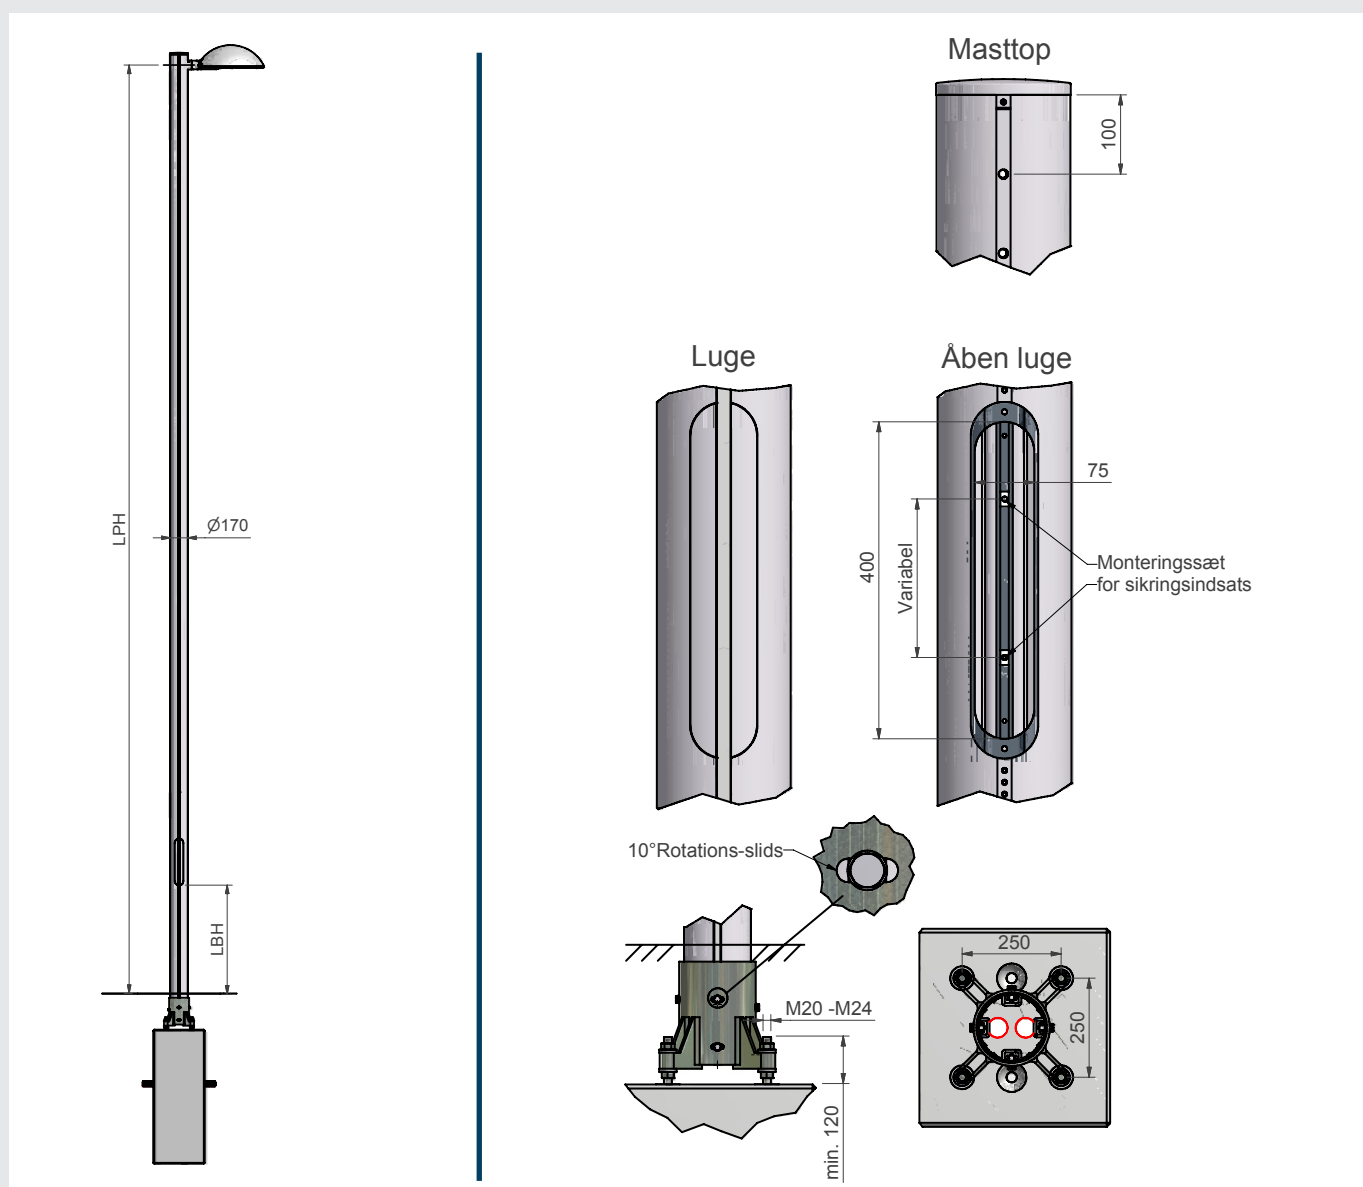

MILEWIDE ALU DESIGN - VEJBELYSNING

Ø170 Aluminiumsmaster til vejbelysning

Varenummer	Beskrivelse	EN 12767	LPH	LBH	Fundering
71170	Ø170 lysmast	NE-100	5 meter	1 meter	På type 4 fundament
71190	Ø170 lysmast	NE-100	6 meter	1 meter	På type 3 fundament
71210	Ø170 lysmast	NE-100	7 meter	1 meter	På type 3 fundament
71220	Ø170 lysmast	NE-100	8 meter	1 meter	På type 3 fundament
71230	Ø170 lysmast	NE-100	9 meter	1 meter	På type 3 fundament
71245	Ø170 lysmast	NE-100 / HE-100	10 meter	1 meter	På type 2 fundament