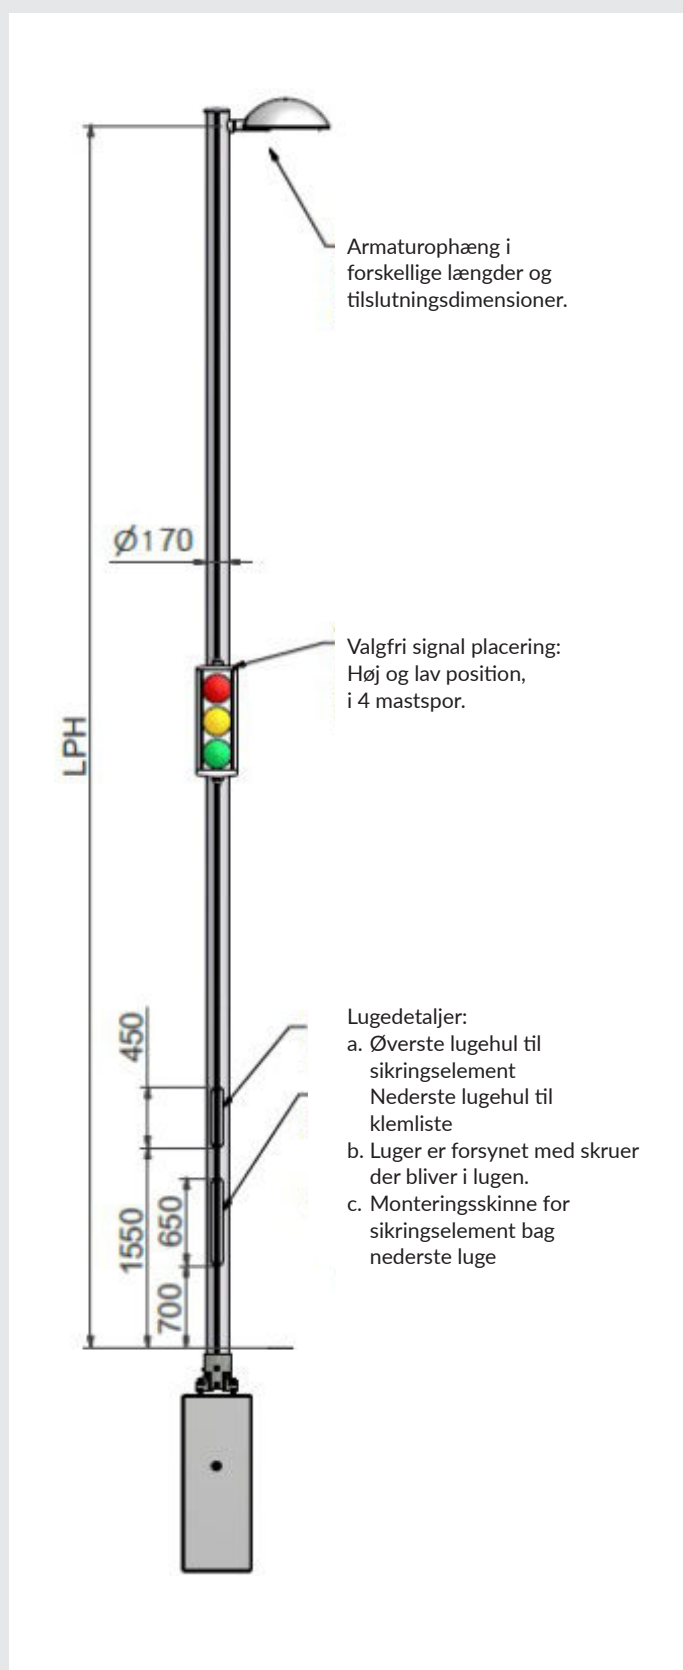

Masten er produceret i anodiseret aluminium, og har derfor en korrosionsstærk overflade der nemt kan renses for skidt og snavs. Lugen er planforsænket og monteret med pin-torx sikkerhedsskruer. Masterne er lavet af ekstruderede aluminiumsprofiler med indbyggede spor hvor der nemt og elegant kan monteres forskellige udstyr.

De unikke spor i MILEWIDE masten giver fuld fleksibilitet i montagen, hvor der ikke skal bores huller til ophæng eller lignende. MILEWIDEs specialudviklet klemsko indsættes i sporet og går automatisk i indgreb når den spændes. Masterne fra MILEWIDE er eftergivelige iht. 12767, og kan fås i alle sikkerhedsklasser.

# MILEWIDE KOMBIMASTER, Ø170