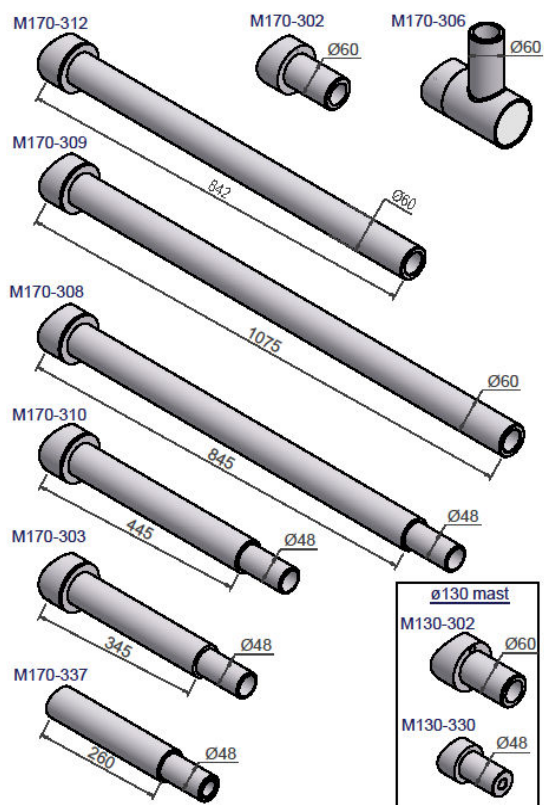

MILEWIDE ARMATURARME

Armaturarme til MILEWIDE masten

MILEWIDE masten er tegnet af den succesfulde designer, Knud Holscher. Masten er en del af vores komplette designserie af vejudstyr i aluminium.

Masten er produceret i anodiseret aluminium, og har derfor en korrosionsstærk overflade der nemt kan renses for skidt og snavs. Lugen er planforsænket og monteret med pin-torx sikkerhedsskruer. Masterne er lavet af ekstruderede aluminiumsprofiler med indbyggede spor hvor der nemt og elegant kan monteres forskellige udstyr.

De unikke spor i MILEWIDE masten giver fuld fleksibilitet i montagen, hvor der ikke skal bores huller til ophæng eller lignende. MILEWIDEs special-udviklet klemme indsættes i sporet og går automatisk i indgreb når den spændes. Masterne fra MILEWIDE er eftergivelige iht. 12767, og kan fås i alle sikkerhedsklasser.

Armen monteres nemt i montagesporet med medfølgende fittings. MILEWIDE armen kan leveres i forskellige længder, og med enten Ø48- eller Ø60 studs. Oplysninger om den nødvendige diameter på studsen fremgår ofte af belysningsarmaturets datablad.

MILEWIDE ARMATURARME

Standard arme

Ekstra lange arme

M170-385-150-15

M170-385-200

ARMATURARME TIL VEJBELYSNING

Varenummer	Beskrivelse	Passer til:	Studs
71555	Kort arm til Ø130 mast	Ø130	Ø60
71600	Kort arm til Ø130 mast	Ø130	Ø48
71685	Arm til topmontage Ø170 mast	Ø170	Ø60 top
71650	Kort arm til Ø170 mast	Ø170	Ø60
71715	Lang arm til Ø170 mast	Ø170	Ø60
71705	Lang arm til Ø170 mast	Ø170	Ø60
71695	Lang arm til Ø170 mast	Ø170	Ø48
71710	Mellem arm til Ø170 mast	Ø170	Ø48
71655	Mellem arm til Ø170 mast	Ø170	Ø48
71725	Mellem arm til Ø170 mast	Ø170	Ø48
71745	Ekstra lang arm til Ø170 mast	Ø170	Ø60
71750	Ekstra lang arm til Ø170 mast	Ø170	Ø60