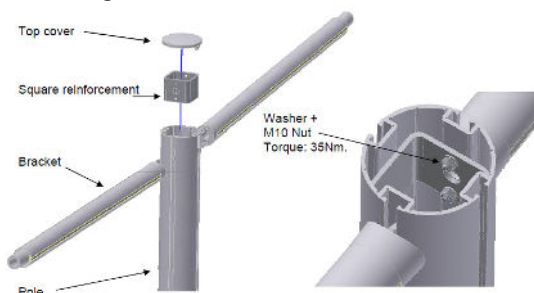

MILEWIDE ARMATURARME

Armaturarme til MILEWIDE masten

MILEWIDE masten er tegnet af den succesfulde designer, Knud Holscher. Masten er en del af vores komplette designserie af vejudstyr i aluminium.

Masten er produceret i anodiseret aluminium, og har derfor en korrosionsstærk overflade der nemt kan renses for skidt og snavs. Lugen er planforsænket og monteret med pin-torx sikkerhedsskruer. Masterne er lavet af ekstruderede aluminiumsprofiler med indbyggede spor hvor der nemt og elegant kan monteres forskellige udstyr.

De unikke spor i MILEWIDE masten giver fuld fleksibilitet i montagen, hvor der ikke skal bores huller til ophæng eller lignende. MILEWIDEs special-udviklet klemme indsættes i sporet og går automatisk i indgreb når den spændes. Masterne fra MILEWIDE er eftergivelige iht. 12767, og kan fås i alle sikkerhedsklasser.

Armen monteres nemt i montagesporet med medfølgende fittings. MILEWIDE armen kan leveres i forskellige længder, og med enten Ø48- eller Ø60 studs. Oplysninger om den nødvendige diameter på studsen fremgår ofte af belysningsarmaturets datablad.

MILEWIDE ARMATURARME

Standard arme

Ekstra lange arme

M170-385-150-15

M170-385-200

ARMATURARME TIL VEJBELYSNING

Varenummer	Beskrivelse	Passer til:	Studs
71555	Kort arm til Ø130 mast	Ø130	Ø60
71600	Kort arm til Ø130 mast	Ø130	Ø48
71685	Arm til topmontage Ø170 mast	Ø170	Ø60 top
71650	Kort arm til Ø170 mast	Ø170	Ø60
71715	Lang arm til Ø170 mast	Ø170	Ø60
71705	Lang arm til Ø170 mast	Ø170	Ø60
71695	Lang arm til Ø170 mast	Ø170	Ø48
71710	Mellem arm til Ø170 mast	Ø170	Ø48
71655	Mellem arm til Ø170 mast	Ø170	Ø48
71725	Mellem arm til Ø170 mast	Ø170	Ø48
71745	Ekstra lang arm til Ø170 mast	Ø170	Ø60
71750	Ekstra lang arm til Ø170 mast	Ø170	Ø60