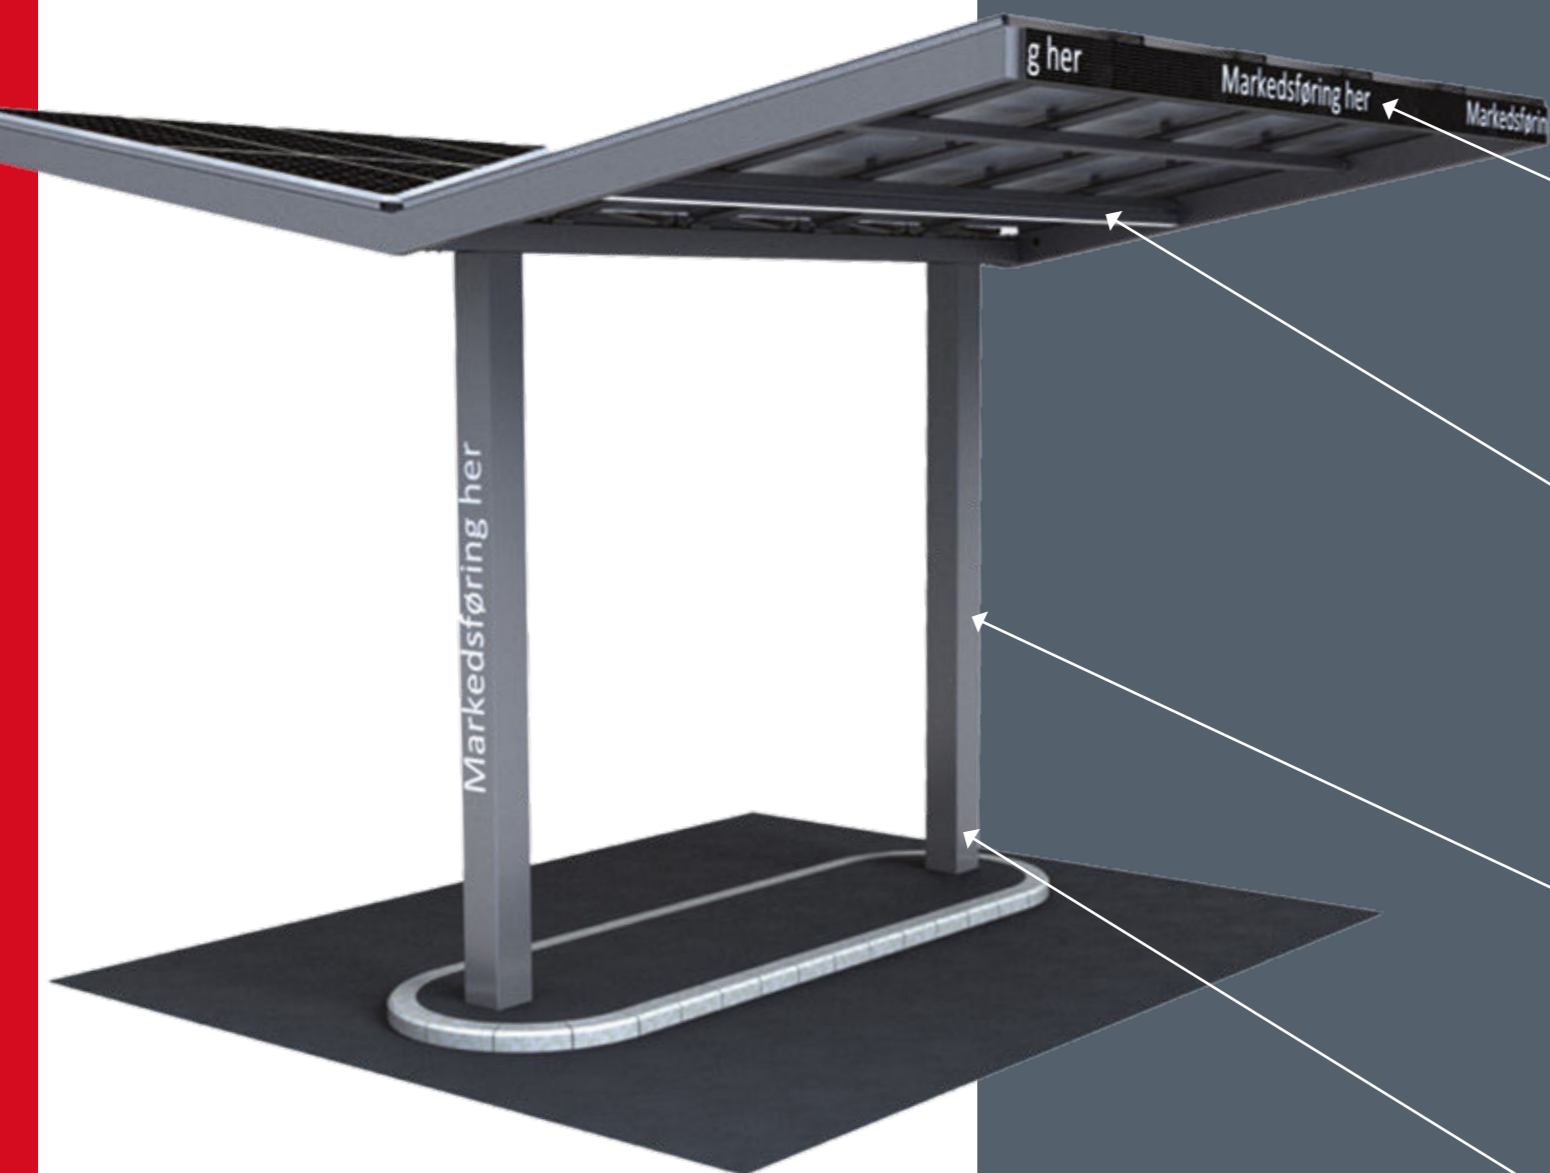

Princip for udformning

Selve konstruktionen af overdækning er udført som en galvaniseret stål-konstruktion i Y-form.

Formsproget har fokus på rene linjer og en underspillet lethed, så konstruktionen fremstår harmonisk og rolig. De lette og harmoniske overdækninger efterlader brugeren i stand til at fokusere på funktionen - fremfor at stjæle opmærksomheden.

MARKEDSFØRINGSMULIGHEDER

Overdækningens mange plane overflader gør markedsføringen let og professionel at integrere i overdækningens originale design. De plane flader gør også, at de valgte løsninger bliver synlige på lang afstand.

MULIGHED FOR AT INTEGRERE BELYSNING

Lys under overdækningerne ophøjer sikkerhed og tryghed for brugerne. Derfor er der forskellige muligheder for at montere og integrere belysning i overdækningerne. Belysningen kan bl.a. vælges i form af et armatur der har samme dimensioner som tagåsen. Det er helt op til kunden, hvad der vælges.

INVENDIG AFVANDINGSSYTEM

Det ene søjleben skjuler et integreret afvandingsystem. Løsningen er forbedret til, at afvandingen kommer ud af søjlen under terræn og har dermed skjult tilkobling til områdets øvrige afvandingsystem. For tagfladen gælder, at den centrerede tagrende er udført i en bredde som gør manuel rensning med hånd muligt.