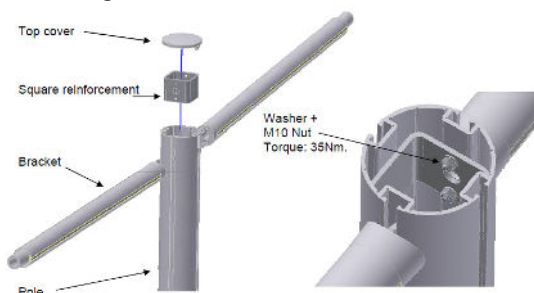

Ekstra lange arme