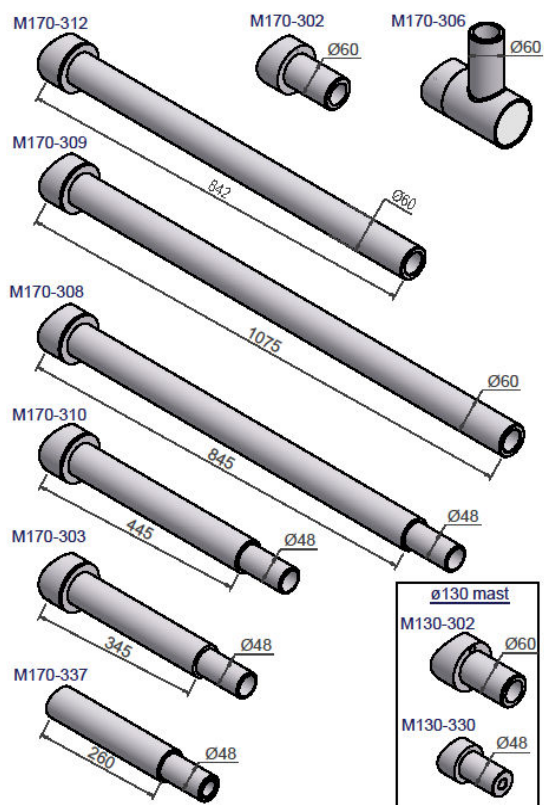

MILEWIDE ALU DESIGN - ARMATURARME

Standard arme