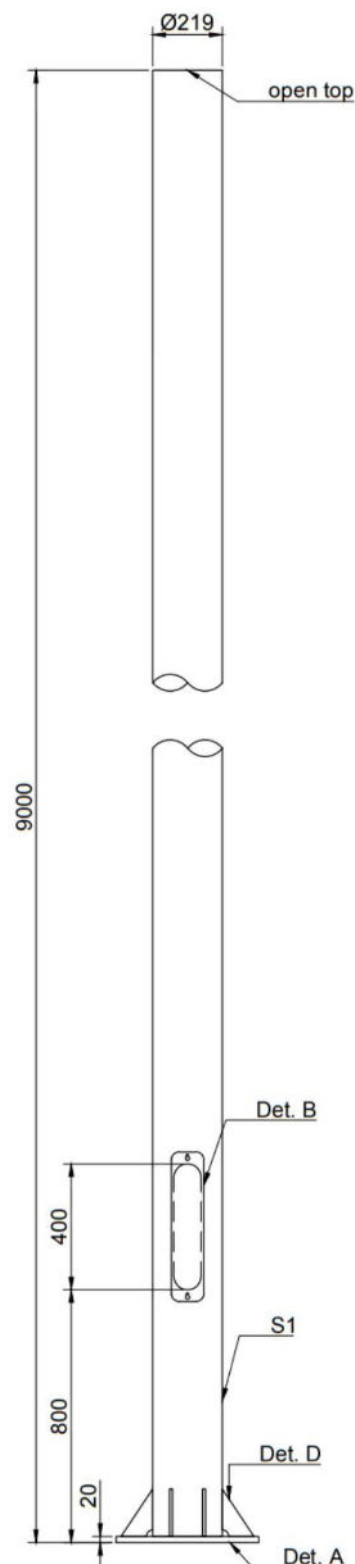

KAMERAMASTER

Masteprofil	D (Ø, mm)	H (m)	Fodflange (mm)	El nr.	EAN nr.
Kameramast, max udbøjning 0,5%					
Cylindrisk	127	4,00	c/c 250	5310158004	5703390420322
Cylindrisk	127	5,00	c/c 250	5310158005	5703390420339
Cylindrisk	127	6,00	c/c 250	5310158006	5703390420148
Cylindrisk	168	7,00	c/c 250	5310158007	5703390420155
Cylindrisk	168	8,00	c/c 250	5310158008	5703390420162
Cylindrisk	219	9,00	c/c 250	5310158009	5703390420179
Cylindrisk	219	10,00	c/c 250	5310158010	5703390420186
Rundkonisk COP5_750	246/150	8,00	c/c 300	5310164996	5703390436767
Rundkonisk COP5_750	258/150	9,00	c/c 300	5310164994	5703390436774
Rundkonisk COP5_750	270/150	10,00	c/c 300	5310164991	5703390434800
Kipmaster					
Rundkonisk	-	6,00	c/c 300	5910734017	5703390440801
Rundkonisk	200/60	8,00	c/c 300	5310734022	5703390440818
Rundkonisk	200/60	10,00	c/c 300	5310734039	5703390439638
Rundkonisk	256/89	12,00	c/c 300	5310734027	5703390437146
Rundkonisk	256/89	14,00	c/c 300	5310734036	5703390439621

Data tabel

Kameramasten opfylder de strenge krav der stilles til minimal udbøjning under optagelse, også i storm. Afhængig af mastens højde og de stillede krav, vil masten kunne opfylde selv meget krævende opgaver.

DAV NORDIC A/S
Tietgensvej 12
DK-8600 Silkeborg

DAV NORDIC A/S
Pilebækvej 5
DK-4632 Bjæverskov

DAV NORDIC A/S
+45 86822900
info@davnordic.dk

DAV