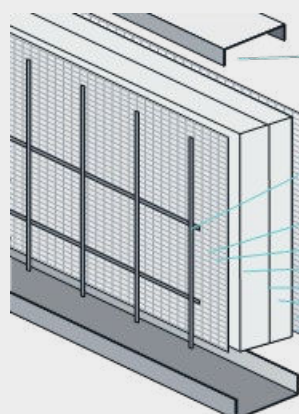

GREEN WALL-SKÆRM FRA DAV NORDIC

DAV NORDIC er specialist i støjskærme. Vores skærme opbygges individuelt og kommer fra anerkendte leverandører i Europa.

Green Wall er en naturlig støjskærm, der med den grønne beplantning falder naturligt ind i området. Alle ståldele er galvaniserede og sikrer dermed en lang levetid.

- Kort installationstid
- Velegnet til klatrebepantning
- Galvaniserede ståldele - sikrer lang levetid
- Individuel tilpasning af kassetter til projektet
- Konkurrencedygtig pris

Green Wall er konstrueret til montage imellem HE160A / HE160B / IPE160 stålsøjler. Søjlerne kan leveres til omstøbning i jorden, eller med fodplade til påboltning i eksisterende konstruktion. DAV Green Wall kan med fordel installeres med betonskørt for at danne overgang mod terræn. Galvaniseret stålnet med 15x15cm masker (rionet)