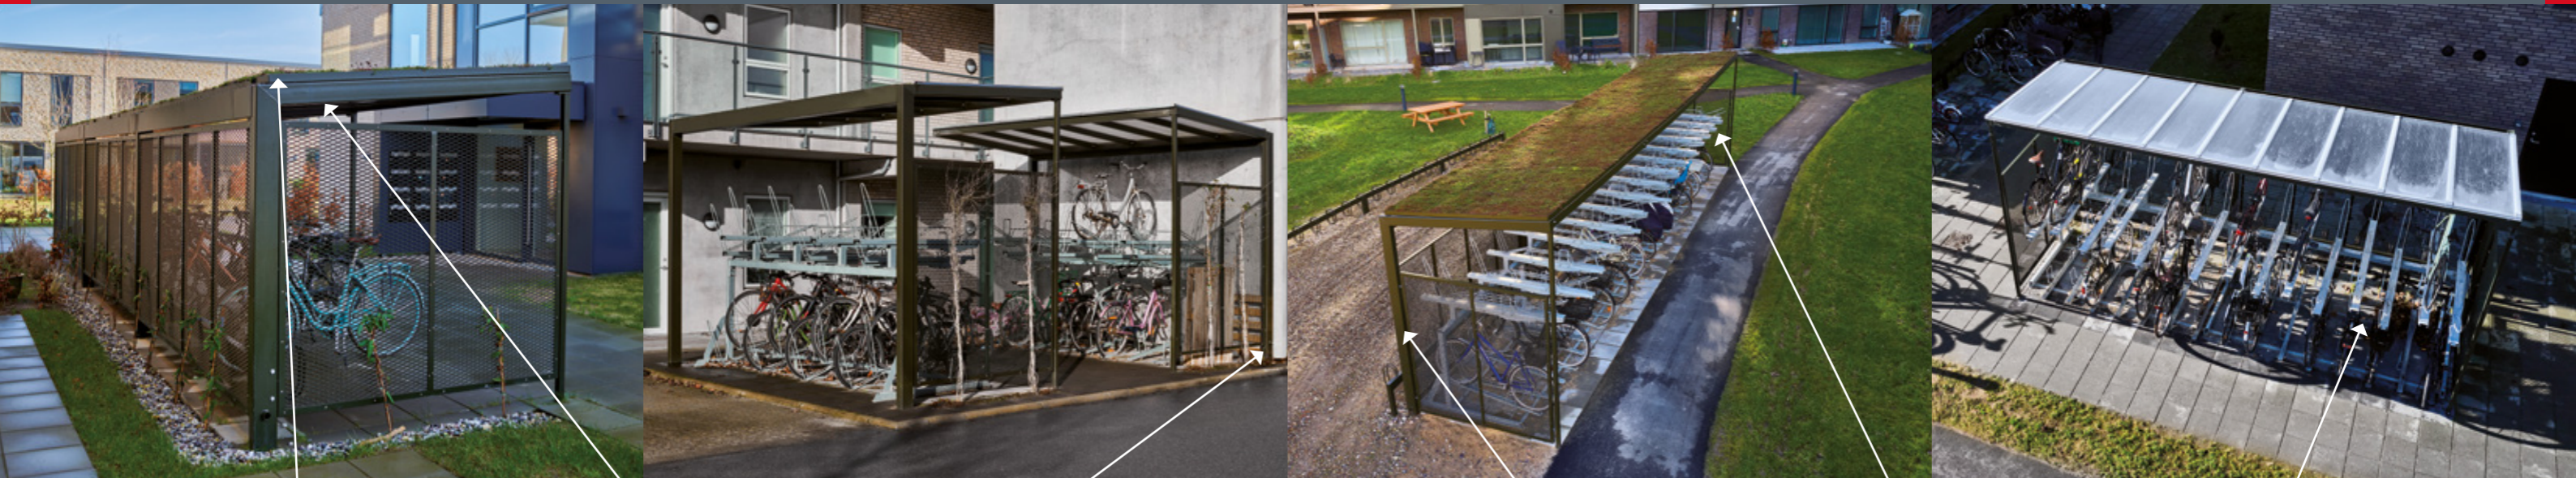

CYKELOVERDÆKNINGER

Kundetilpassede med sedum, thermotag eller træbeklædning

DAV NORDIC leverer overdækninger til cykelparkeringer, el-ladestandere, overdækkede gangarealer og p-plads overdækninger.

Alle løsninger har mulighed for enten thermo-, sedum- eller soletag.

Formsproget har fokus på rene linjer og en underspillet lethed, så konstruktionen fremstår harmonisk og rolig. Når designet understøtter funktionen, bliver det en fornøjelse at parkere din cykel.

Overdækninger har en let og stilren Y-form konstrueret

i stål. Derudover kan udformningen tilpasses det enkelte projekt. Overdækningerne kommer både som dobbelt- og enkelt-sidede, og som fritstående eller monteret på væg. De kan også både indeholde et enkelt cykelstativ eller et cykelstativ i to niveauer.

INDVENDIGT AFVANDINGS-SYSTEM

Det ene søjleben skjuler et integreret afvandingsystem. Løsningen er forberedt til, at afvandingen kommer ud af søjlen under terræn og har dermed skjult tilkobling til områdets øvrige afvandingsystem. For tagfladen gælder, at den centrerede tagrende er udført i en bredde som gør manuel rensning med hånd muligt.