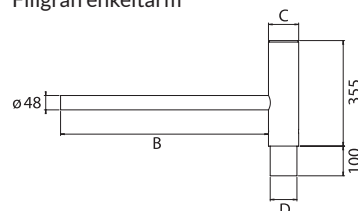

Malerprocedure

Affedtning.

Zinkprimer: 40-60 μm

PEF lakering: 50-70 μm

I alt: 90-130 μm

Filigran enkeltarm

Filigran dobbeltarm

Vare nr.	Type - Arm	B - Udlæg mm	C - top mm	D - bund mm	Vægt kg
90025610	ENKELT	700	Ø102	Ø90	9
90025611	DOBBELT	700	Ø102	Ø90	1
90025612	ENKELT	350	Ø90	Ø80	6
90025613	DOBBELT	350	Ø90	Ø80	8