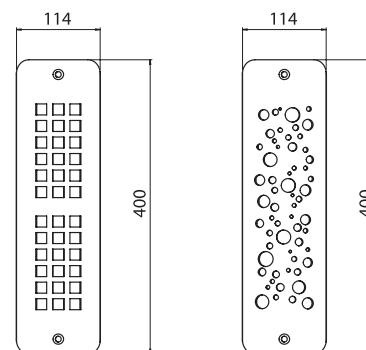

FILIGRAN MAST

DATABLAD

Beskrivelse/Materiale

Konisk belysningsmast.

Mast: Bund som konisk sømløst rør, mellemstykke som konisk rundjernsgitterkonstruktion og top som cylindrisk sømløst rør.

Montage

Masten monteres på fundament med 4 stk. indstøbte fundamentbolte eller præfabrikeret fundament.

Option: Kan leveres i en standard RAL farve eller en specifik farve.

Malerprocedure

Affedtning.

Zinkprimer: 40-60 µm

PEF lakering: 50-70 µm

I alt: 90-130 µm

Filigran studs

Vare nr.	A - Total mm	B mm	C - længde mm	vægt kg
90025614	185	80	86	2,5
50487280	240	80	120	3,3

El-udstyr

Vare nr.	Type
90024879	Uplight

Led-lys i dæksel

Vare nr.	Type
90024880	Grid
90024881	Rail
90024882	Squares
90024883	Bubbles

Filigran studs

90025614

50487280

LED-lys i dæksel

Grid

Rail

Squares

Bubbles