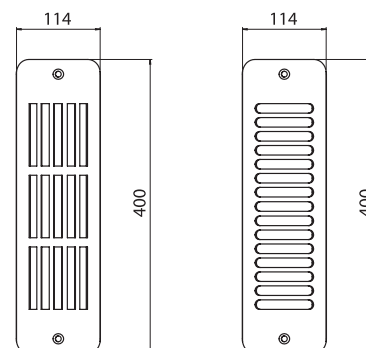

El-udstyr

Vare nr.	Type
90024879	Uplight

Led-lys i dæksel

Vare nr.	Type
90024880	Grid
90024881	Rail
90024882	Squares
90024883	Bubbles

Filigran studs

90025614

50487280

LED-lys i dæksel