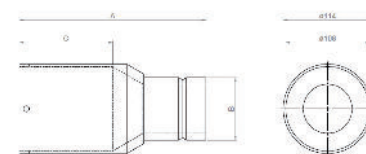

FILIGRAN TILBEHØR

DATABLAD

Beskrivelse/materiale

Studs til Filigran mast for overgang til parkarmatur.
LED-lys i dæksel til Filigran mast model "5000" og "6000".
Uplight i sokkel.

Overfladebehandling

Varmforzinket i henhold til DS/EN ISO 1461 og lakeret i grå Priess farve 925.

Option: Kan leveres i en standard RAL farve eller en specifik farve.

Malerprocedure

Affedtning.

Zinkprimer: 40-60 µm

PEF lakering: 50-70 µm

I alt: 90-130 µm

Filigran studs

Vare nr.	A - Total mm	B mm	C - længde mm	vægt kg
90025614	185	80	86	2,5
50487280	240	80	120	3,3

El-udstyr

Vare nr.	Type
90024879	Uplight

Led-lys i dæksel

Vare nr.	Type
90024880	Grid
90024881	Rail
90024882	Squares
90024883	Bubbles

Filigran studs

50487280

LED-lys i dæksel