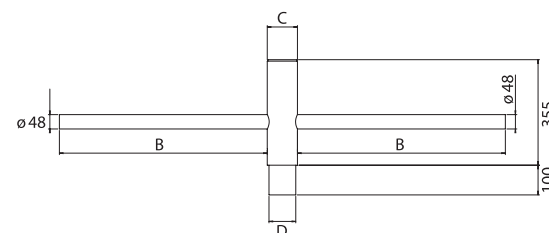

Malerprocedure

Affedtning.

Zinkprimer: 40-60 μm

PEF lakering: 50-70 μm

I alt: 90-130 μm

Filigran enkeltarm

Filigran dobbeltarm

Vare nr.	Type - Arm	B - Udlæg mm	C - top mm	D - bund mm	Vægt kg
90025610	ENKELT	700	Ø102	Ø90	9
90025611	DOBBELT	700	Ø102	Ø90	1
90025612	ENKELT	350	Ø90	Ø80	6
90025613	DOBBELT	350	Ø90	Ø80	8