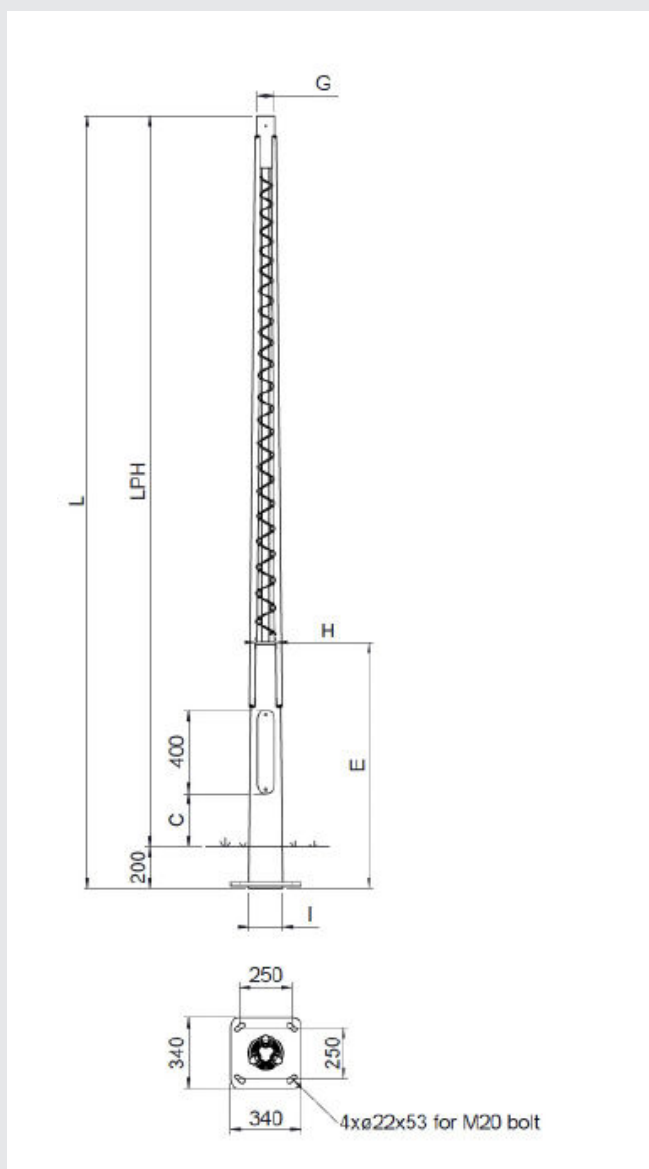

FILIGRAN MAST

DATABLAD

Beskrivelse/Materiale

Konisk belysningsmast.

Mast: Bund som konisk sømløst rør, mellemstykke som konisk rundjernsgitterkonstruktion og top som cylindrisk sømløst rør.

Montage

Masten monteres på fundament med 4 stk. indstøbte fundamentbolte eller præfabrikeret fundament.

Vare Nr	Lph	C	L Total	E	G	H	I	Vægt
	mm	mm	mm	mm	mm	mm	mm	kg
90025597	3730	260	3930	1180	Ø89	Ø136	Ø159	64
90025598	5380	300	5580	1330	Ø102	Ø155	Ø182	76
90025599	6230	440	6430	1530	Ø102	Ø175	Ø206	88

FILIGRAN ARME