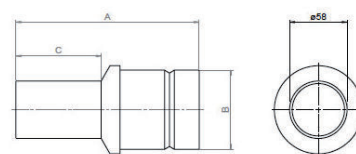

FILIGRAN TILBEHØR

DATABLAD

Beskrivelse/materiale

Studs til Filigran mast for overgang til parkarmatur.
LED-lys i dæksel til Filigran mast model "5000" og "6000".
Uplight i sokkel.

Overfladebehandling

Varmforzinket i henhold til DS/EN ISO 1461 og lakeret i grå Priess farve 925.

Option: Kan leveres i en standard RAL farve eller en specifik farve.

Malerprocedure

Affedtning.

Zinkprimer: 40-60 µm

PEF lakering: 50-70 µm

I alt: 90-130 µm

Filigran studs

Vare nr.	A - Total mm	B mm	C - længde mm	vægt kg
90025614	185	80	86	2,5
50487280	240	80	120	3,3

El-udstyr

Vare nr.	Type
90024879	Uplight

Led-lys i dæksel

Vare nr.	Type
90024880	Grid
90024881	Rail
90024882	Squares
90024883	Bubbles

Filigran studs

90025614