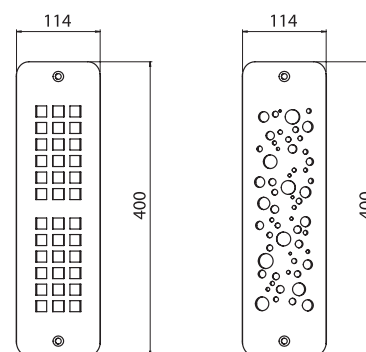

FILIGRAN MAST

DATABLAD

Beskrivelse/Materiale

Konisk belysningsmast.

Mast: Bund som konisk sømløst rør, mellemstykke som konisk rundjernsgitterkonstruktion og top som cylindrisk sømløst rør.

Montage

Masten monteres på fundament med 4 stk. indstøbte fundamentbolte eller præfabrikeret fundament.

| Vare Nr | Lph | C | L Total | E | G | H | I | Vægt |
|----------|------|-----|---------|------|------|------|------|------|
| | mm | mm | mm | mm | mm | mm | mm | kg |
| 90025597 | 3730 | 260 | 3930 | 1180 | Ø89 | Ø136 | Ø159 | 64 |
| 90025598 | 5380 | 300 | 5580 | 1330 | Ø102 | Ø155 | Ø182 | 76 |
| 90025599 | 6230 | 440 | 6430 | 1530 | Ø102 | Ø175 | Ø206 | 88 |

El-udstyr

| Vare nr. | Type |
|----------|---------|
| 90024879 | Uplight |

Led-lys i dæksel

| Vare nr. | Type |
|----------|---------|
| 90024880 | Grid |
| 90024881 | Rail |
| 90024882 | Squares |
| 90024883 | Bubbles |

Filigran studs

90025614

50487280

LED-lys i dæksel

Grid

Rail

Squares

Bubbles