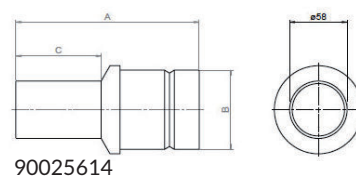

FILIGRAN TILBEHØR

DATABLAD

Beskrivelse/materiale

Studs til Filigran mast for overgang til parkarmatur.
LED-lys i dæksel til Filigran mast model "5000" og "6000".
Uplight i sokkel.

Overfladebehandling

Varmforzinket i henhold til DS/EN ISO 1461 og lakeret i grå Priess farve 925.

Option: Kan leveres i en standard RAL farve eller en specifik farve.

Malerprocedure

Affedtning.

Zinkprimer: 40-60 µm

PEF lakering: 50-70 µm

I alt: 90-130 µm

Filigran studs

Vare nr.	A - Total mm	B mm	C - længde mm	vægt kg
90025614	185	80	86	2,5
50487280	240	80	120	3,3

El-udstyr

Vare nr.	Type
90024879	Uplight

Led-lys i dæksel

Vare nr.	Type
90024880	Grid
90024881	Rail
90024882	Squares
90024883	Bubbles

Filigran studs