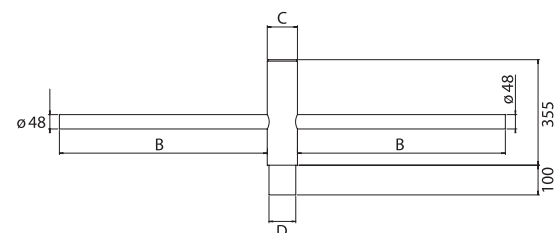

| Vare Nr | Lph | C | L Total | E | G | H | I | Vægt |
|----------|------|-----|---------|------|------|------|------|------|
| | mm | mm | mm | mm | mm | mm | mm | kg |
| 90025597 | 3730 | 260 | 3930 | 1180 | Ø89 | Ø136 | Ø159 | 64 |
| 90025598 | 5380 | 300 | 5580 | 1330 | Ø102 | Ø155 | Ø182 | 76 |
| 90025599 | 6230 | 440 | 6430 | 1530 | Ø102 | Ø175 | Ø206 | 88 |

Malerprocedure

Affedtning.

Zinkprimer: 40-60 μm

PEF lakering: 50-70 μm

I alt: 90-130 μm

Filigran enkeltarm

Filigran dobbeltarm

| Vare nr. | Type - Arm | B - Udlæg mm | C - top mm | D - bund mm | Vægt kg |
|----------|------------|-----------------|---------------|----------------|------------|
| 90025610 | ENKELT | 700 | Ø102 | Ø90 | 9 |
| 90025611 | DOBBELT | 700 | Ø102 | Ø90 | 1 |
| 90025612 | ENKELT | 350 | Ø90 | Ø80 | 6 |
| 90025613 | DOBBELT | 350 | Ø90 | Ø80 | 8 |