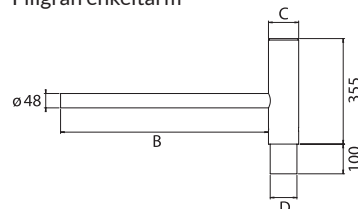

| Vare Nr | Lph | C | L Total | E | G | H | I | Vægt |
|----------|------|-----|---------|------|------|------|------|------|
| | mm | mm | mm | mm | mm | mm | mm | kg |
| 90025597 | 3730 | 260 | 3930 | 1180 | Ø89 | Ø136 | Ø159 | 64 |
| 90025598 | 5380 | 300 | 5580 | 1330 | Ø102 | Ø155 | Ø182 | 76 |
| 90025599 | 6230 | 440 | 6430 | 1530 | Ø102 | Ø175 | Ø206 | 88 |

Malerprocedure

Affedtning.

Zinkprimer: 40-60 μm

PEF lakering: 50-70 μm

I alt: 90-130 μm

Filigran enkeltarm

Filigran dobbeltarm

| Vare nr. | Type - Arm | B - Udlæg mm | C - top mm | D - bund mm | Vægt kg |
|----------|------------|-----------------|---------------|----------------|------------|
| 90025610 | ENKELT | 700 | Ø102 | Ø90 | 9 |
| 90025611 | DOBBELT | 700 | Ø102 | Ø90 | 1 |
| 90025612 | ENKELT | 350 | Ø90 | Ø80 | 6 |
| 90025613 | DOBBELT | 350 | Ø90 | Ø80 | 8 |