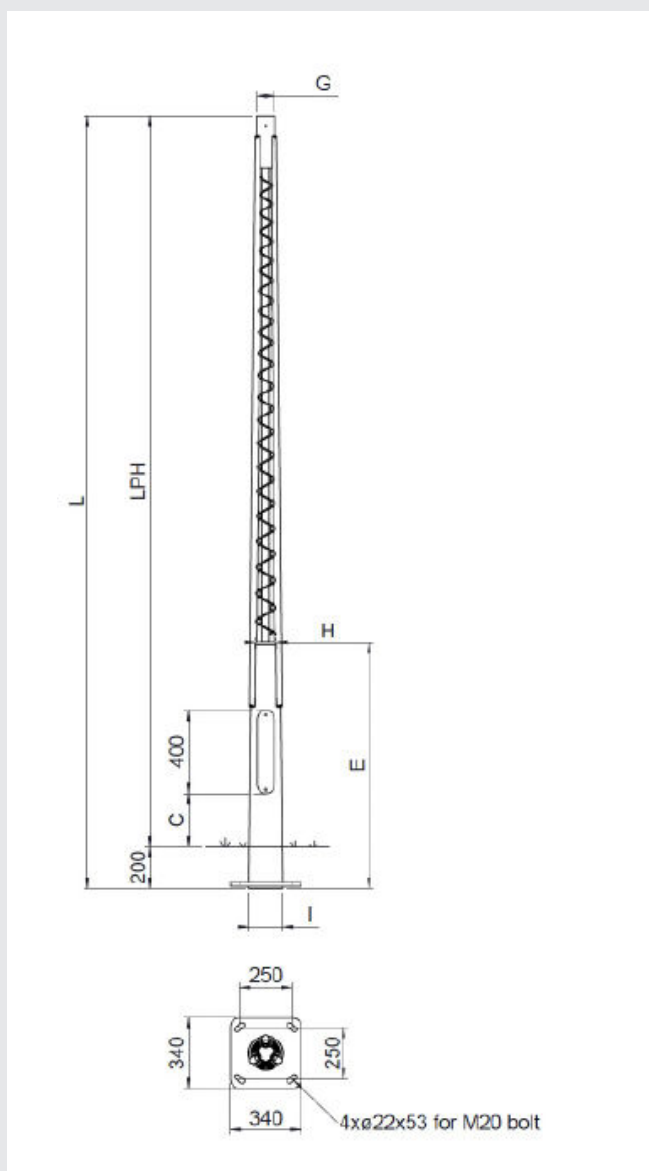

FILIGRAN MAST

DATABLAD

Beskrivelse/Materiale

Konisk belysningsmast.

Mast: Bund som konisk sømløst rør, mellemstykke som konisk rundjernsgitterkonstruktion og top som cylindrisk sømløst rør.

Montage

Masten monteres på fundament med 4 stk. indstøbte fundamentbolte eller præfabrikeret fundament.

| Vare Nr | Lph | C | L Total | E | G | H | I | Vægt |
|----------|------|-----|---------|------|------|------|------|------|
| | mm | mm | mm | mm | mm | mm | mm | kg |
| 90025597 | 3730 | 260 | 3930 | 1180 | Ø89 | Ø136 | Ø159 | 64 |
| 90025598 | 5380 | 300 | 5580 | 1330 | Ø102 | Ø155 | Ø182 | 76 |
| 90025599 | 6230 | 440 | 6430 | 1530 | Ø102 | Ø175 | Ø206 | 88 |