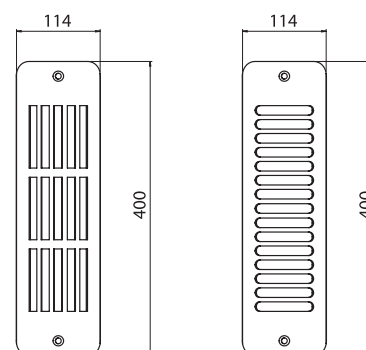

| Vare Nr | Lph | C | L Total | E | G | H | I | Vægt |
|----------|------|-----|---------|------|------|------|------|------|
| | mm | mm | mm | mm | mm | mm | mm | kg |
| 90025597 | 3730 | 260 | 3930 | 1180 | Ø89 | Ø136 | Ø159 | 64 |
| 90025598 | 5380 | 300 | 5580 | 1330 | Ø102 | Ø155 | Ø182 | 76 |
| 90025599 | 6230 | 440 | 6430 | 1530 | Ø102 | Ø175 | Ø206 | 88 |

El-udstyr

| Vare nr. | Type |
|----------|---------|
| 90024879 | Uplight |

Led-lys i dæksel

| Vare nr. | Type |
|----------|---------|
| 90024880 | Grid |
| 90024881 | Rail |
| 90024882 | Squares |
| 90024883 | Bubbles |

Filigran studs

90025614

50487280

LED-lys i dæksel

Grid

Rail

Squares

Bubbles