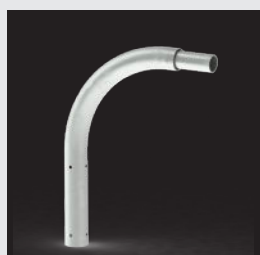

EAN / EI-nummer	Type:	Udlæg, m:	Hældning, °:	Diameter, armatur, mm:	Radier:
5703390441525 / 5310651040	Enkeltarm indv.	1,5	3	60	R=500
5703390441686 / 5310665104	Enkeltarm indv.	1,5	30	60	R=200
5703390441594 / 5310183347	Enkeltarm indv.	1,5	3	60	Skarpt buk
5703390448487 / 5310183343	Enkeltarm indv.	0,3	3	48	Skarpt buk
5703390448494 / 5310183344	Enkeltarm indv.	0,5	3	60	Skarpt buk
5703390461226 / 5310162264	Enkelt, Kalundborgarm udv.	0,3	0	48	R= 270
5703390441426 / 5310183433	Enkelt, Kalundborgarm indv.	0,3	0	48	R= 270
5703390441433 / 5310183432	Enkelt, Kalundborgarm indv.	0,5	0-3	48	R= 270
5703390441068 / 5310173500	Enkelt, Kalundborgarm indv.	0,8	0-3	48	R= 200
5703390441440 / 5310183005	Enkelt, Kalundborgarm indv.	1,5	0-3	48	R= 200
5703390441525 / 5310183446	Enkelt Kalundborgarm indv.	1,0	3	48	R= 200
57033904882593 / 5310566103	Golfarm udv.	1,0	3	48	-
5703390420490 / 5310158531	Golfarm indv.	0,5	1	48	-
57033904882609 / 5310158533	Golfarm indv.	0,3	3	48-60	-
5703390445936 / D01C5012-1080	Rudersdalarm	1,0	-	-	R=800
5703390448401 / 5310625121	Væg beslag, standard arm	-	-	48	-
5703390441662 / 5310651082	Dobbeltarm indv.	1,5	3	60	Stor radius
5703390441709 / 5310665201	Dobbeltarm indv.	1,5	30	60	Lille radius
5703390441594 / 5310183347	Enkeltarm indv.	1,5	3	60	Skarpt buk
5703390441631 / 5310184401	Dobbeltarm indv.	1,5	3	60	Skarpt buk
5703390441716 / 5310640006	Armatur krone	0,3	3	60	Skarpt buk
5703390441556 / 5310184450	Dobbelt, Kalundborgarm indv.	0,3	0-3	48	R= 270
5703390441549 / 5310184451	Dobbelt, Kalundborgarm indv.	0,5	0-3	48	R= 270
5703390441556 / 5310184430	Dobbelt, Kalundborgarm indv.	0,3	0-3	48	R= 200
5703390440245 / 5310625206	Vælgarm for vejarmatur	0,5	-1-2	60	-
5703390447497 / 5310625109	Vælgarm for vejarmatur	0,5	-1-2	48	-
5703390443376 / 5310380413	Intelligent forlænger, indv.	-	-	48	R= 300
5703390444892 / 5310173414	Intelligent forlænger, indv.	-	-	60	R= 200

5310162264
Udvendig Kalundborgarm