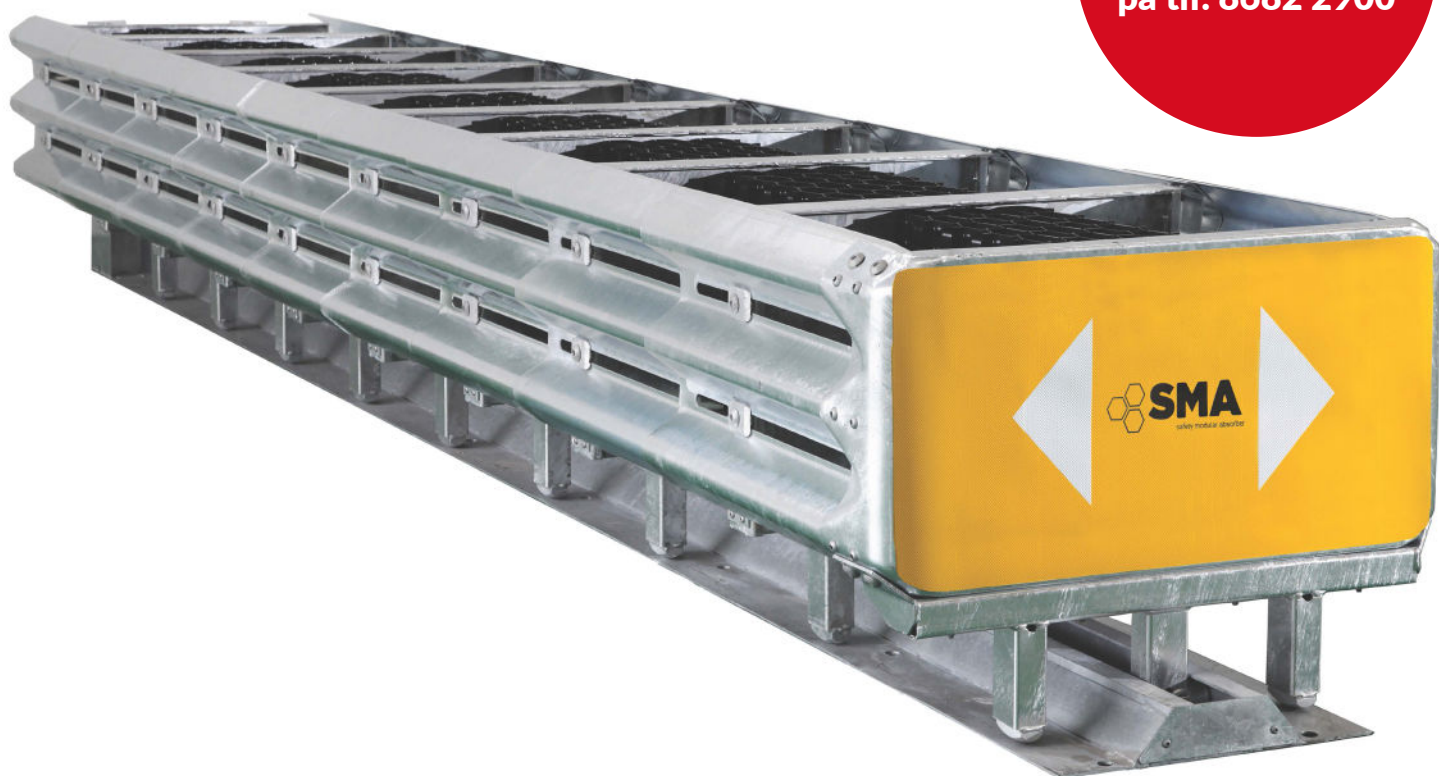

Kontakt os
på tlf. 8682 2900

SMA 110P - PÅKØRELSESDÆMPER

- ▲ **Produktnavn:** SMA 110P
- ▲ **Type:** Påkørelsesdæmper
- ▲ **Leverandør:** SMA Road Safety
- ▲ **Placering/testgrundlag:** EN 1317-7
- ▲ **Udbøjningsklasse/level km/h:** Z1,D1 - 110 km/h

	SMA 110 P
Width	860 mm
Length	6010 mm
Height	770 mm