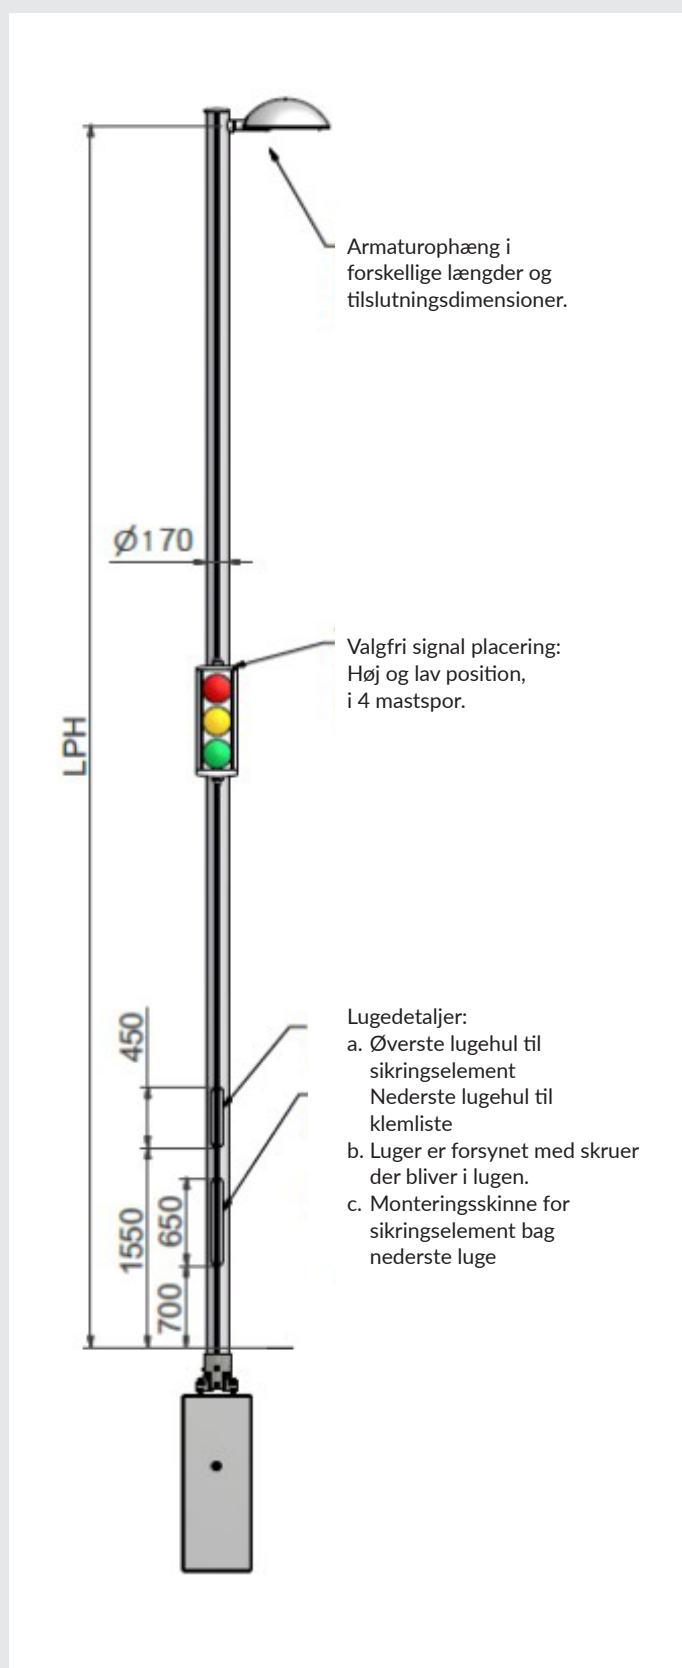

Masten er produceret i anodiseret aluminium, og har derfor en korrosionsstærk overflade der nemt kan renses for skidt og snavs. Lugen er planforsænket og monteret med pin-torx sikkerhedsskruer. Masterne er lavet af ekstruderede aluminiumsprofiler med indbyggede spor hvor der nemt og elegant kan monteres forskellige udstyr.

De unikke spor i MILEWIDE masten giver fuld fleksibilitet i montagen, hvor der ikke skal bores huller til ophæng eller lignende. MILEWIDEs specialudviklet klemsko indsættes i sporet og går automatisk i indgreb når den spændes. Masterne fra MILEWIDE er eftergivelige iht. 12767, og kan fås i alle sikkerhedsklasser.

# MILEWIDE Ø170 VEJBELYSNING